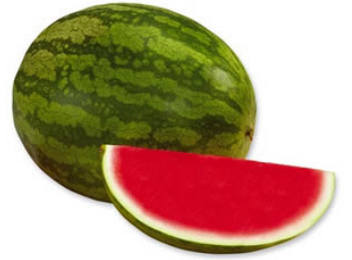

萨基 

产量高，口味佳。

果实形状：	椭圆形
平均重量(克)：	7.5-8.5
果皮：	浅绿色，深绿色条纹
糖浓度：	高

Hazera Seeds Ltd.

📍 Berurim M.P Shikmim
7983700, Israel

☎ +972 8850 8815

📞 +972 8850 2442

🌐 <http://www.hazera.cn>