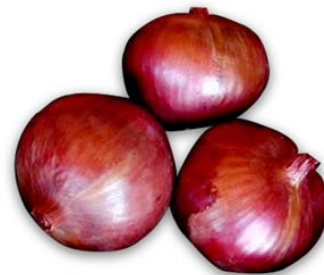

## 尼普顿

紫色外皮和果肉.

成熟期：	早熟
形状：	圆头到扁平球状
生长系统：	直接播种或移栽
外皮颜色：	紫色
口味：	微辣
贮存月份*：	2
*	室温下平均贮存月份，寒冷和低氧条件可延长货架期。
抗性*：	pt

\*这些品种含有抗性基因，但是在严重的病虫害压力和/或不良环境条件下，抗性品种可能会表现出一些病症或损害。

\*\*请参考此术语的 ISF 定义，网址为：[http://www.worldseed.org/isf/diseases\\_resistances.html](http://www.worldseed.org/isf/diseases_resistances.html)。可以根据需要从本公司获取描述植物对病虫害反应的术语定义（用于蔬菜种业）的副本。